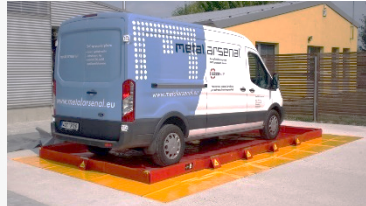

VELKOPLOŠNÁ VANA ET LARGE