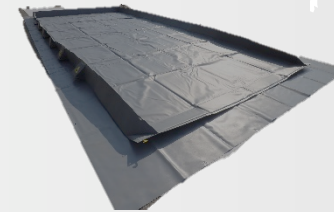

- Skládací vana
- Velkoplošná skládací vana
- Velkoplošná skládací vana HD
- Průmyslový trychtýř