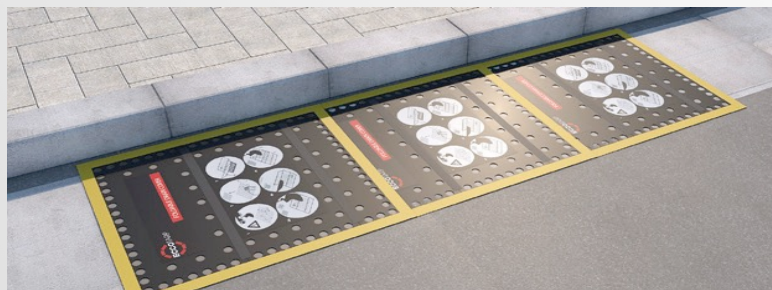

Univerzální skládací ucpávka pro rychlou ochranu kanalizačních vpustí, kterou lze použít zejména pro kanály s bočními otvory. Díky hydrostatickému tlaku magnetická podložka a PUR fólie těsně uzavírají odtok.

- ✓ 75 x 63 cm
- ✓ -20 ° C až + 60 ° C
- ✓ Nízká hmotnost pouze 1,5 kg
- ✓ Rychlé nasazení
- ✓ Opakovatelně použitelná
- ✓ Snadná a univerzální aplikace
- ✓ Pro všechny typy kanálů
- ✓ Skládací
- ✓ Technický patent č. 30307