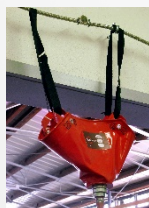

Příslušenství:

- Spojka C52 Mosaz
- Spojka C52 Nerezová ocel