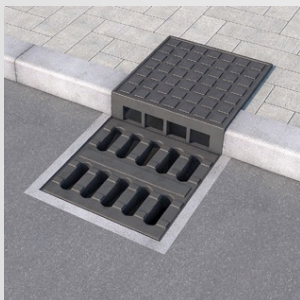

Univerzální skládací ucpávka pro rychlou ochranu kanalizačních vpustí, kterou lze použít zejména pro kanály s bočními otvory. Díky hydrostatickému tlaku magnetická podložka a PUR fólie těsně uzavírají odtok.

- ✓ 75 x 63 cm
- ✓ -20 ° C až + 60 ° C
- ✓ Nízká hmotnost pouze 1,5 kg
- ✓ Rychlé nasazení
- ✓ Opakovatelně použitelná
- ✓ Snadná a univerzální aplikace
- ✓ Pro všechny typy kanálů
- ✓ Skládací
- ✓ Technický patent č. 30307