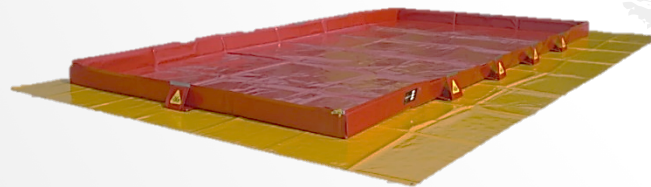

Vlajkovou lodí je skládací vana, která se používá k zachycení kapalných nebezpečných chemikálií a ochraně životního prostředí

Pro udržení kvality jsou produkty s požadavky užitných vzorů č. 22228 a ochrannou známkou č. 010125041 chráněny.

- Velkokapacitní nádrž s konstrukcí
- Samonosná skládací nádrž
- BIO-Sorbent
- Posypový vozík skládací
- Pevný posypový vozík

Navržena pro rychlou reakci na náhodný únik vody, ropných produktů a chemikálií. Kontejnery jsou vyrobeny z PES / PVC. Manipulační popruhy jsou z pevného PVC ukončené jednoduchými karabinami, skládají se společně s vanou .

- ✓ 7 různých velikostí
- ✓ -30 ° C až + 70 ° C
- ✓ Rychlé nasazení
- ✓ Ukazatel úrovně kapaliny
- ✓ Komponenty z nerezové oceli
- ✓ Skládací a flexibilní
- ✓ Opakovaně použitelné
- ✓ Snadná manipulace
- ✓ Technický patent
Ne. 22118