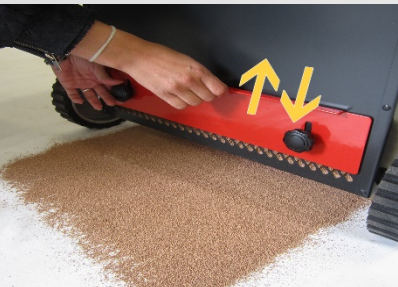

PEVNÝ POSYPOVÝ VOZÍK SDC 05

Pevný posypový vozík byl navržen k likvidaci náhodných úniků nežádoucích tekutin (např. ropných produktů, chemikálií...) zejména ve skladových prostorách, na čerpacích stanicích apod. - tam, kde může být stále "připraven".

- ✓ Připraven k okamžitému nasazení
- ✓ Víko pro zamezení vlhkosti
- ✓ Nastavitelná rukojeť a stojan
- ✓ Rotační šnek pro vytlačování sorbentu
- ✓ Vestavěná převodovka
- ✓ 22 kg
- ✓ Průmyslové ložisko
- ✓ Ochrana proti prachu
- ✓ Rovnoměrně rozptýlení