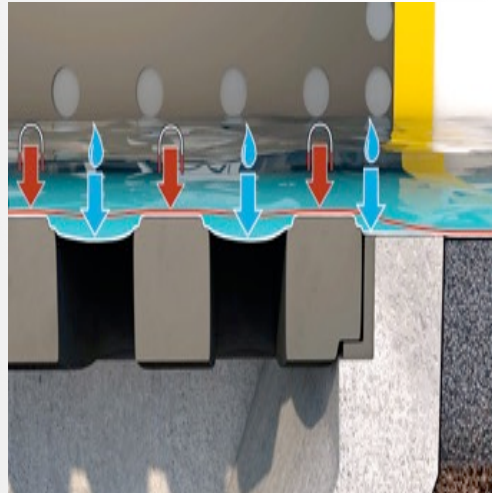

Univerzální skládací ucpávka pro rychlou ochranu kanalizačních vpustí, kterou lze použít zejména pro kanály s bočními otvory. Díky hydrostatickému tlaku magnetická podložka a PUR fólie těsně uzavírají odtok.

- ✓ 75 x 63 cm
- ✓ -20 ° C až + 60 ° C
- ✓ Nízká hmotnost pouze 1,5 kg
- ✓ Rychlé nasazení
- ✓ Opakovatelně použitelná
- ✓ Snadná a univerzální aplikace
- ✓ Pro všechny typy kanálů
- ✓ Skládací
- ✓ Technický patent č. 30307