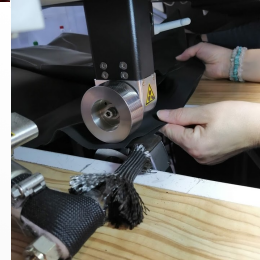

Vlajkovou lodí je skládací vana, která se používá k zachycení kapalných nebezpečných chemikálií a ochraně životního prostředí

Pro udržení kvality jsou produkty s požadavky užitných vzorů č. 22228 a ochrannou známkou č. 010125041 chráněny.